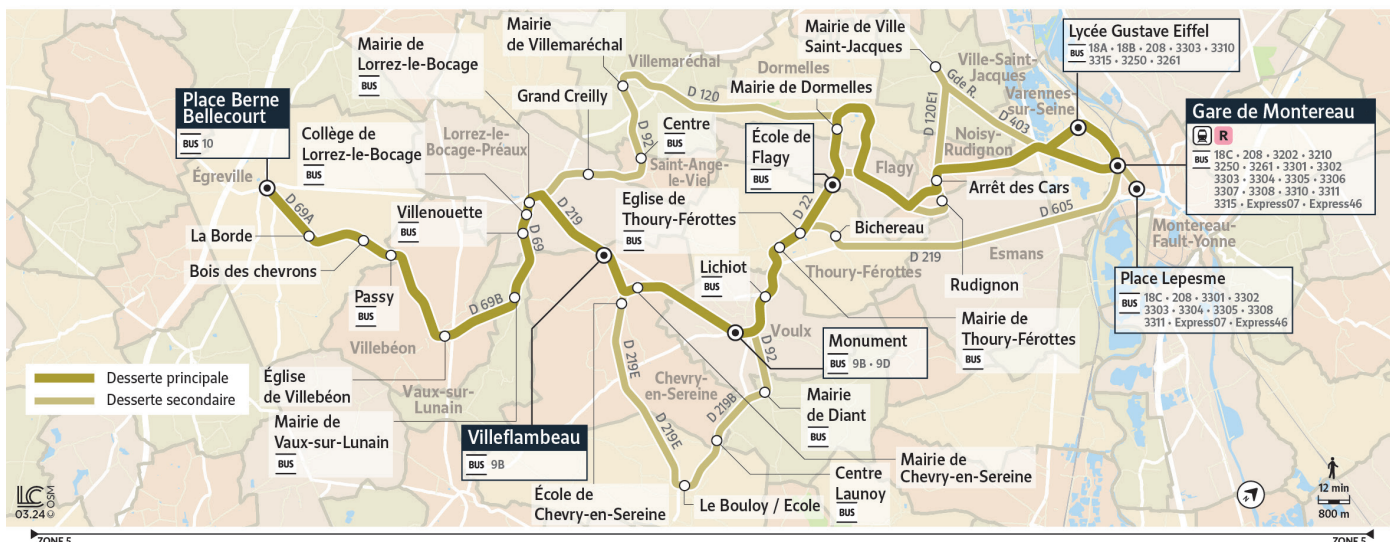

Horaires valables du 29 avril 2024 au 1<sup>er</sup> Septembre 2024

Ne circule pas dimanche et jours fériés

Du lundi au vendredi

		1	1	2	2	3			
VARENNES SUR SEINE	Lycée Gustave Eiffel	13:12		18:25					
MONTEREAU-FAULT-YONNE	Gare de Montereau Fault Yonne	13:17		18:31					
	Gare de Montereau Fault Yonne Quai 2	13:18	13:35	18:15	18:32	18:33	18:33	19:15	20:15
NOISY RUDIGNON	Arrêt des cars	13:30		18:26	18:44		18:45	19:26	20:26
	Rudignon	13:32		18:46					
FLAGY	Ecole de Flagy	13:37		18:51					
DORMELLES	Mairie de Dormelles	13:40		18:34	18:53		18:53	19:34	20:34
FLAGY	Ecole de Flagy			18:37			18:55	19:37	20:37
THOURY FEROTTES	Bichereau		13:46			18:47			
	Eglise de Thoury-Férottes		13:49	18:39		18:50	18:57	19:39	20:39
	Mairie de Thoury-Férottes		13:51	18:41		18:52	18:58	19:41	20:41
VOULX	Lichiot		13:54	18:44		18:55	19:01	19:44	20:44
	Monument		13:56	18:46		18:57	19:03	19:46	20:46
DIANT	Mairie de Diant		14:00		19:01				
BLENNES	Centre Launoy		14:02		19:03				
	Le Bouloy / Ecole		14:04		19:05				
CHEVRY EN SEREINE	Mairie de Chevry en Sereine					19:08			
	Ecole de Chevry-en-Sereine		14:11		19:12				
	Villeflambeau		14:13		19:14	19:10			
VILLEMARECHAL	Mairie de Villemaréchal	13:49		19:01					
	Centre	13:52		19:04					
LORREZ LE BOCAGE	Grand Creilly	13:54		19:06					
	Mairie de Lorrez-le-Bocage	13:57		19:10		19:13			
	Collège Lorrez-le-Bocage	13:58		19:11		19:14			
	Villenouette	13:59		19:12		19:15			
VAUX SUR LUNAIN	Mairie de Vaux-sur-Lunain	14:01		19:14		19:18			
VILLEBEON	Eglise de Villebéon	14:04		19:17		19:21			
	Passy	14:07		19:20		19:24			
EGREVILLE	Bois des Chevrons	14:09		19:22		19:26			
	La Borde	14:11		19:24		19:28			
	Place Berne Bellecourt	14:14		19:27		19:31			